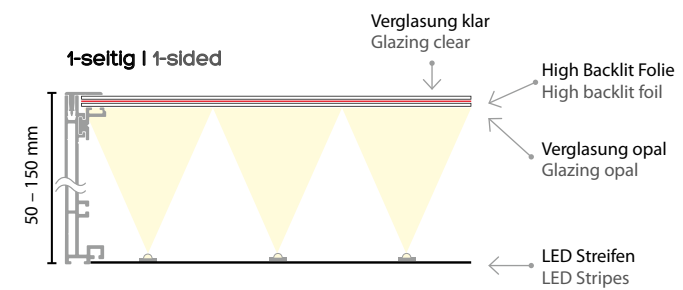

LED STRIPE VERGLASUNG

Steckrahmen Wechseltechnik mit Acrylverglasung
Frontloading system glazed with acrylic

DETAILS

- + Kleine und mittlere Formate
- + Bautiefen 1-seitig: 50 / 65 / 85 / 100 / 120 / 150 mm
- + Bautiefen 2-seitig: 90 / 130 / 200 mm
- + Steckleisten: 19 / 25 / 32 mm
- + Steckleisten T-Einbau: 25 / 38 mm
- + Beleuchtung: Vollflächige LED Streifenbeleuchtung
- + Dimmung und RGB-Farbwechsel auf Anfrage
- + Motiv: High Backlit Folie, Acryldruck, Glasdruck

- + Small and medium formats
- + Installation depth 1-sided: 50 / 65 / 85 / 100 / 120 / 150 mm
- + Installation depth 2-sided: 90 / 130 / 200 mm
- + Cover strip: 19 / 25 / 32 mm
- + Cover strip T-form: 25 / 38 mm
- + Illumination: Full faced LED Stripe illumination
- + Dimming option and RGB colour substitution on request
- + Motiv: High backlit foil, acrylic or glass print

LED Stripe bringt Licht in jede Situation. Mit edlen Deckleisten, die Sie in jedem Farbton individuell gestalten können, bringen Sie eine neue Wirkung in Ihr Umfeld. Ob eingebaut, freistehend oder abgehängt lässt sich dieses System beliebig einsetzen.

LED Stripe brings light to any situation. Elegant moulding strips available in any colour let you convey your message in a new setting. Whether you choose the built-in, freestanding or suspended version, the system can be used anywhere.