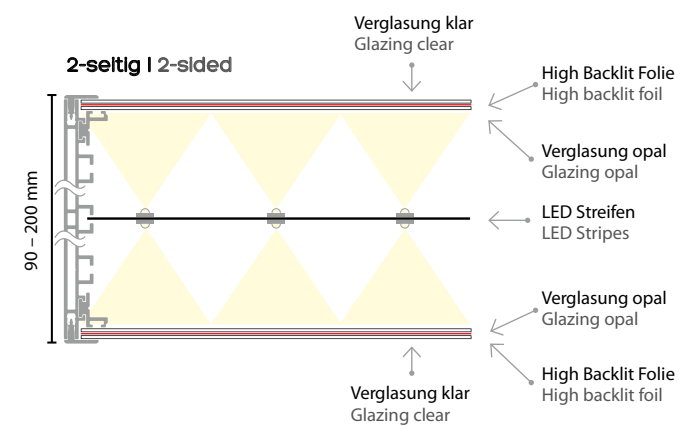

LED STRIPE VERGLASUNG

Steckrahmen Wechseltechnik mit Acrylverglasung
Frontloading system glazed with acrylic

DETAILS

- + Kleine und mittlere Formate
- + Bautiefen 1-seitig: 50 / 65 / 85 / 100 / 120 / 150 mm
- + Bautiefen 2-seitig: 90 / 130 / 200 mm
- + Steckleisten: 19 / 25 / 32 mm
- + Steckleisten T-Einbau: 25 / 38 mm
- + Beleuchtung: Vollflächige LED Streifenbeleuchtung
- + Dimmung und RGB-Farbwechsel auf Anfrage
- + Motiv: High Backlit Folie, Acryldruck, Glasdruck

- + Small and medium formats
- + Installation depth 1-sided: 50 / 65 / 85 / 100 / 120 / 150 mm
- + Installation depth 2-sided: 90 / 130 / 200 mm
- + Cover strip: 19 / 25 / 32 mm
- + Cover strip T-form: 25 / 38 mm
- + Illumination: Full faced LED Stripe illumination
- + Dimming option and RGB colour substitution on request
- + Motiv: High backlit foil, acrylic or glass print

LED Stripe bringt Licht in jede Situation. Mit edlen Deckleisten, die Sie in jedem Farbton individuell gestalten können, bringen Sie eine neue Wirkung in Ihr Umfeld. Ob eingebaut, freistehend oder abgehängt lässt sich dieses System beliebig einsetzen.

LED Stripe brings light to any situation. Elegant moulding strips available in any colour let you convey your message in a new setting. Whether you choose the built-in, freestanding or suspended version, the system can be used anywhere.